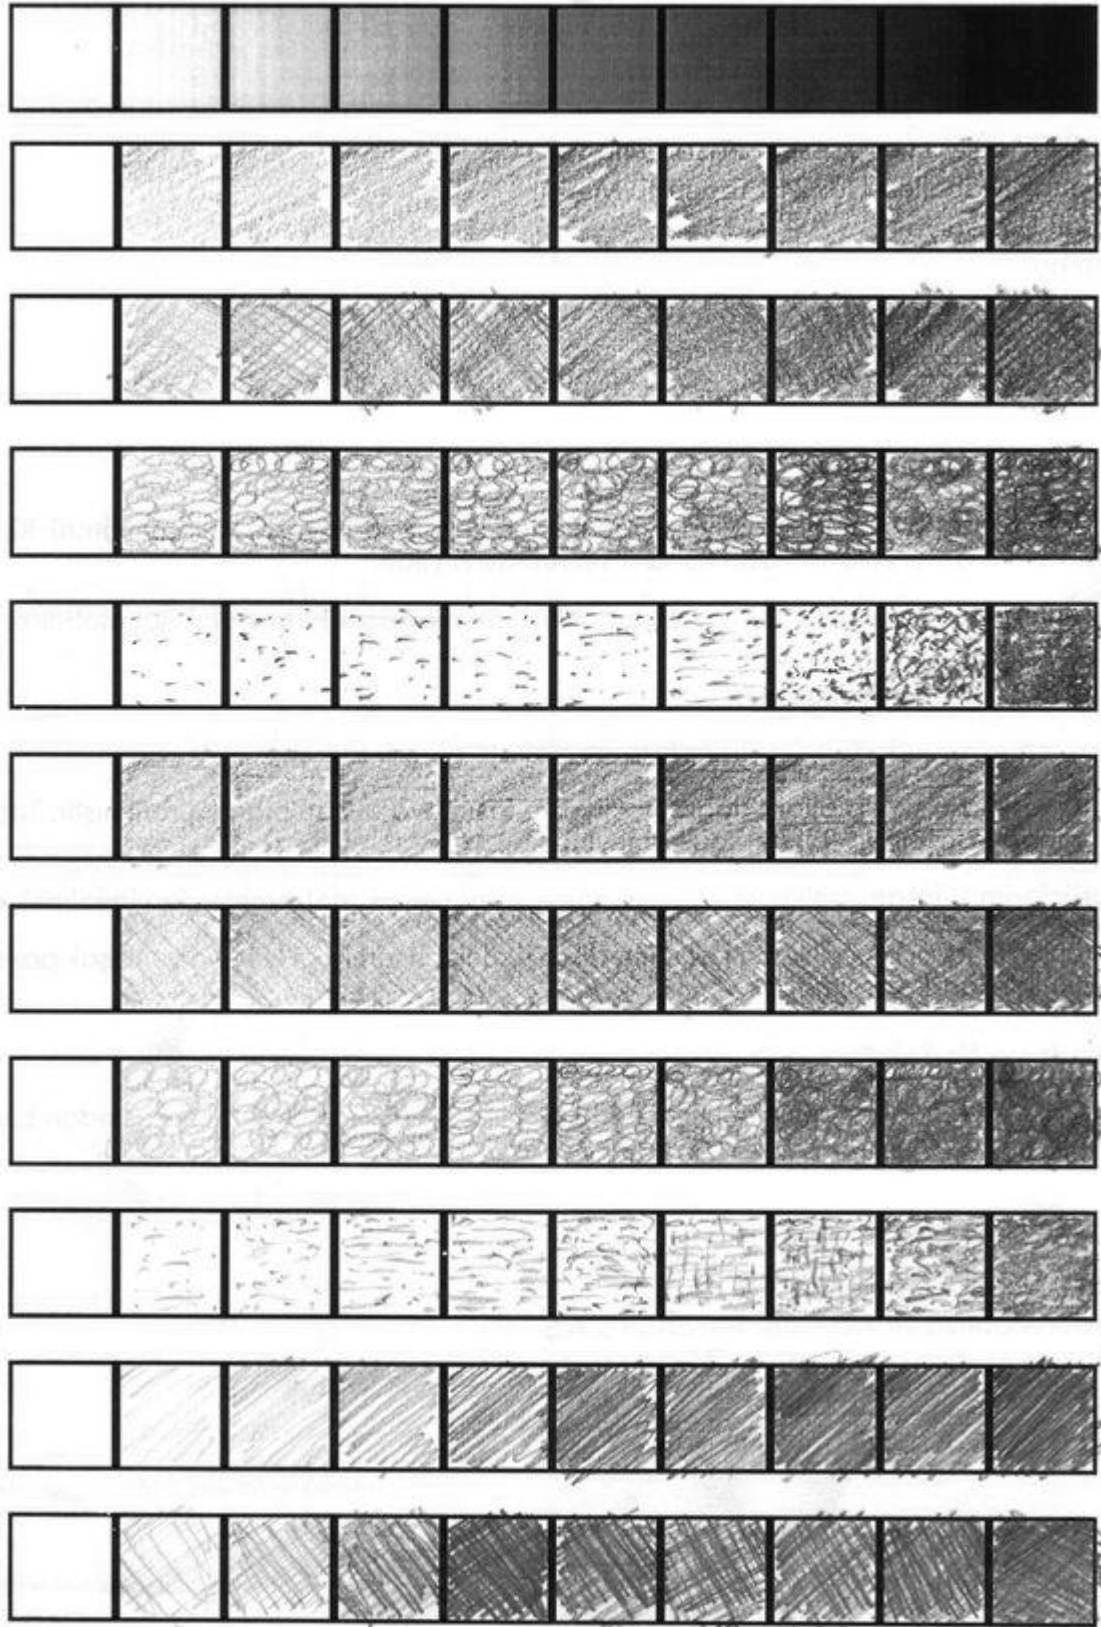

تقنيات التظليل وأنواعه

نماذج لأنواع تظليل تراعي عناصر العمل الفني

Crowquill Nib

Stippling

Scumbling

Shading

Smudging

Crosshatching

نموذج تظليل الكرة بأكثر من تقنية تظليل