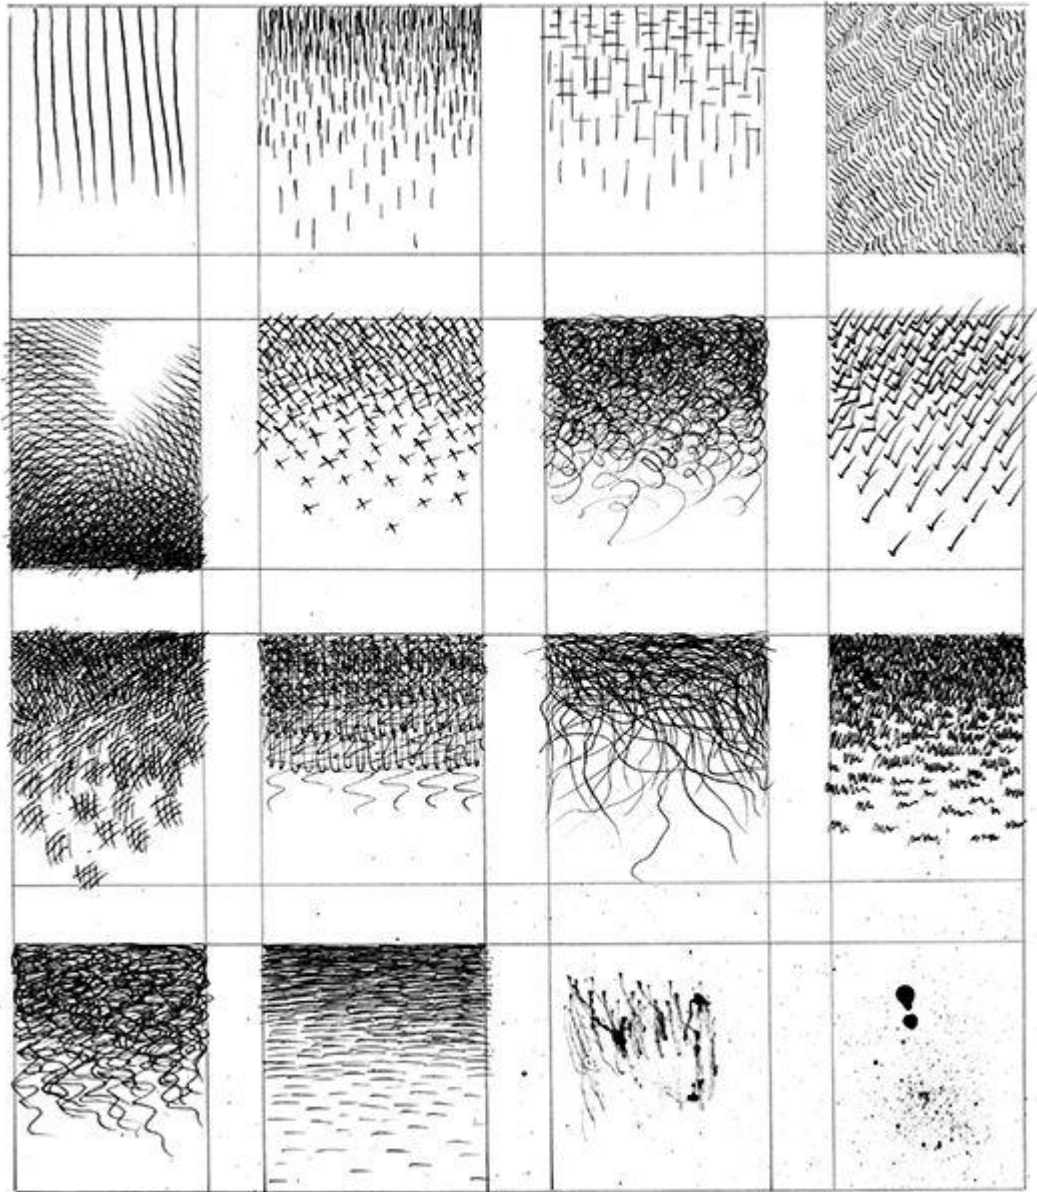

تقنيات التظليل وأنواعه

نماذج لأنواع تظليل تراعي عناصر العمل الفني

Crowquill Nib

Stippling

Scumbling

Shading

Smudging

Crosshatching

نموذج تظليل الكرة بأكثر من تقنية تظليل