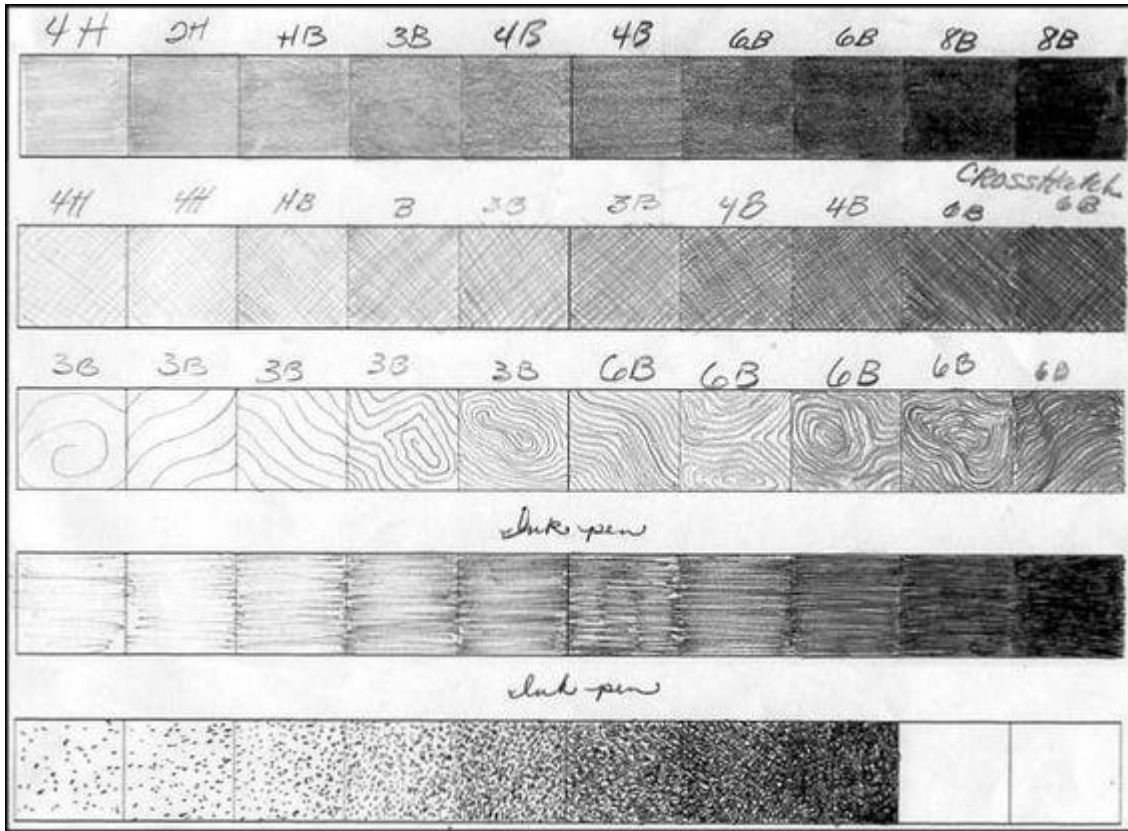

تقنيات التظليل وأنواعه

نماذج لأنواع تظليل تراعي عناصر العمل الفني

Crowquill Nib

Stippling

Scumbling

Shading

Smudging

Crosshatching

نموذج تظليل الكرة بأكثر من تقنية تظليل