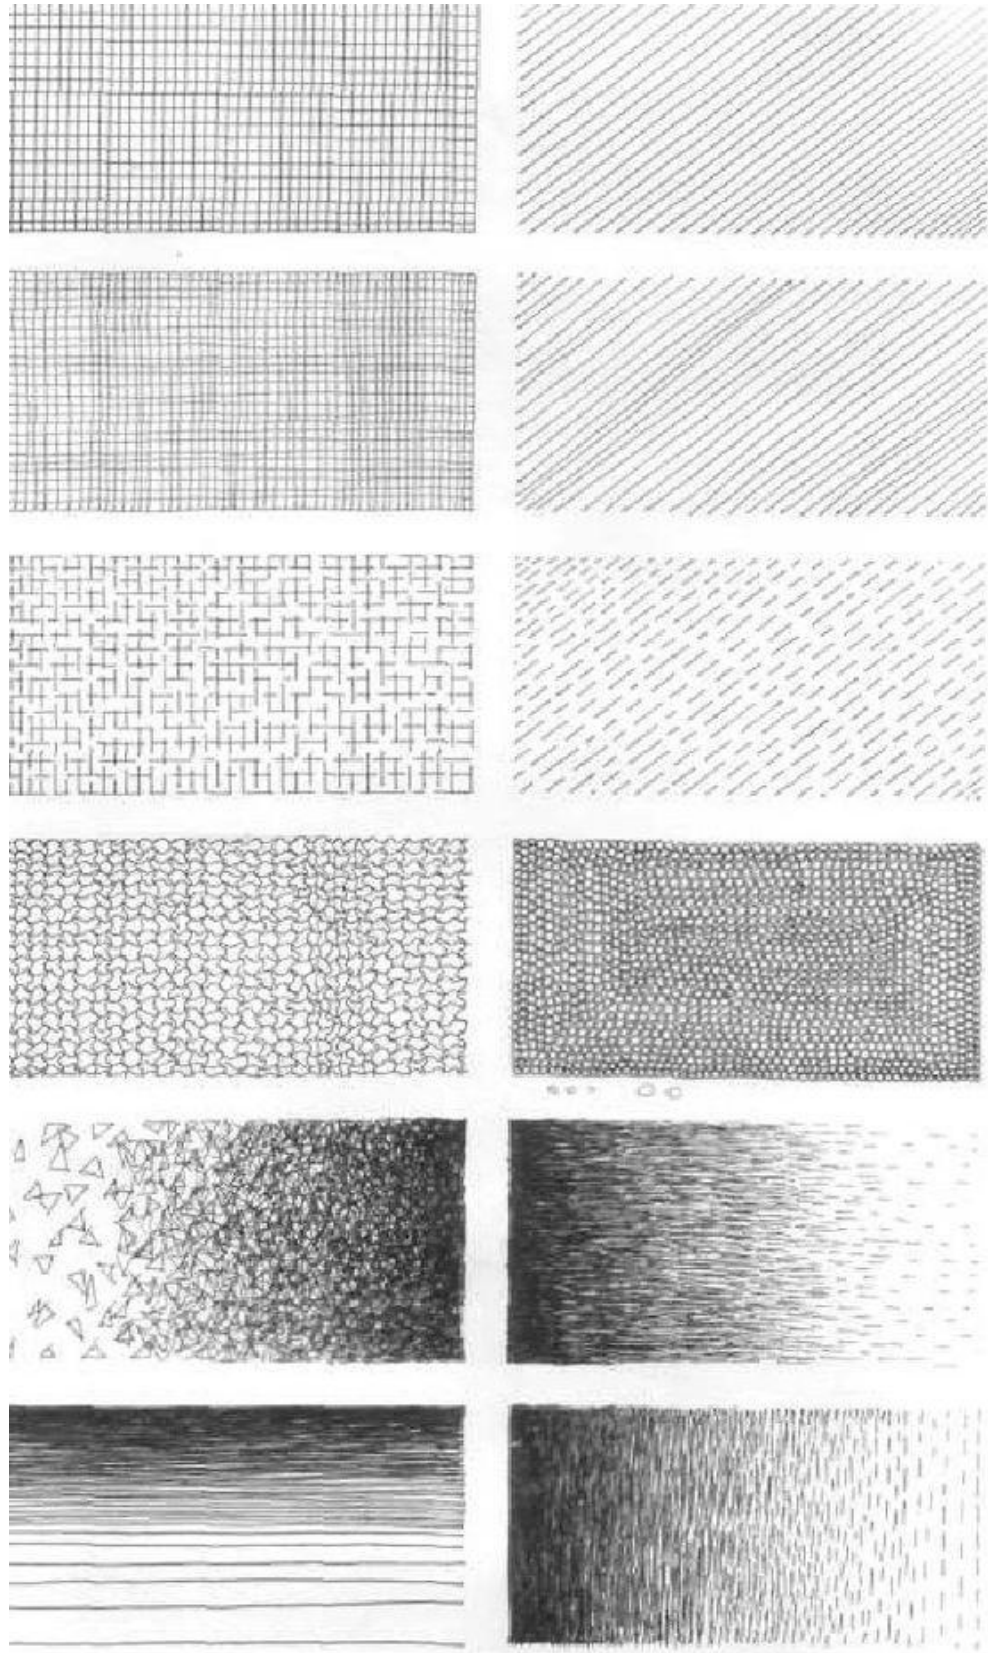

تقنيات التظليل وأنواعه

نماذج لأنواع تظليل تراعي عناصر العمل الفني

Crowquill Nib

Stippling

Scumbling

Shading

Smudging

Crosshatching

نموذج تظليل الكرة بأكثر من تقنية تظليل