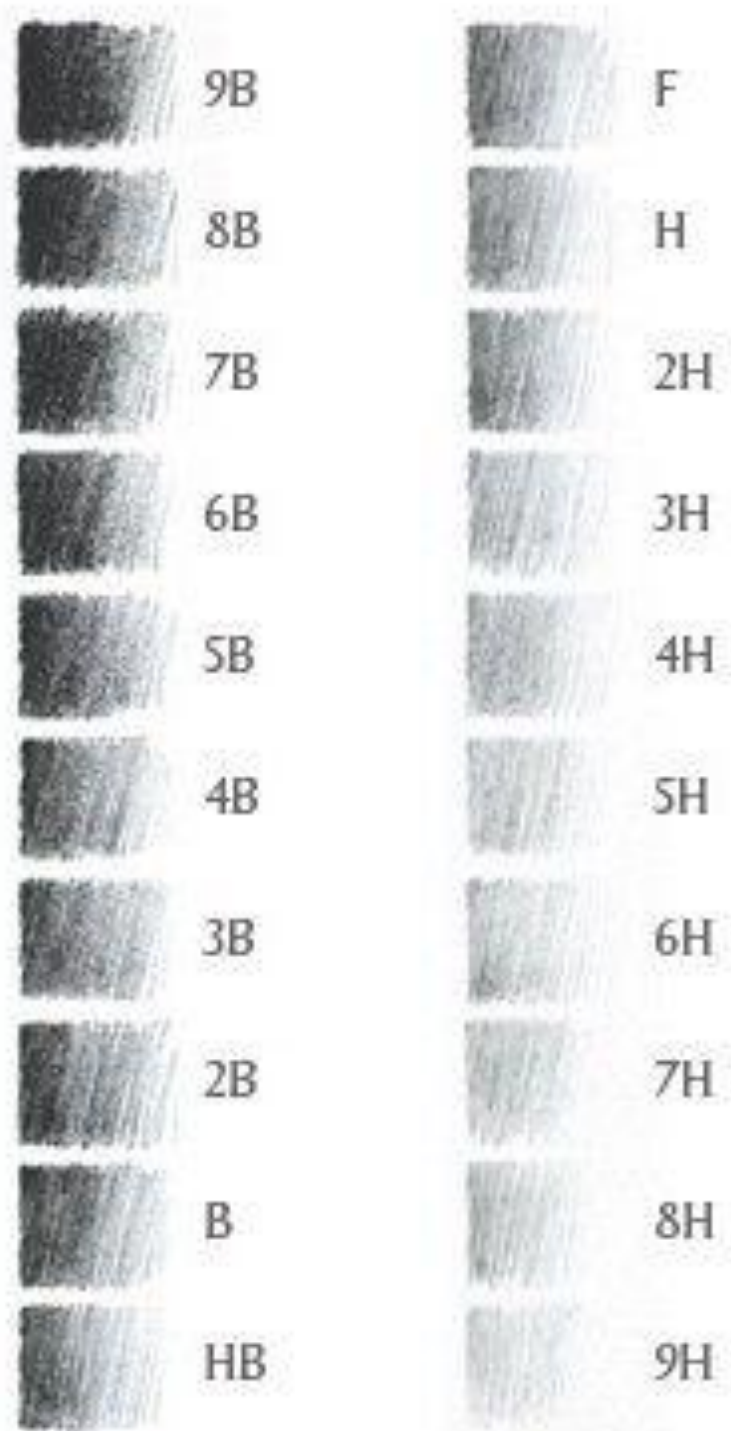

تقنيات التظليل وأنواعه

نماذج لأنواع تظليل تراعي عناصر العمل الفني

Crowquill Nib

Stippling

Scumbling

Shading

Smudging

Crosshatching

نموذج تظليل الكرة بأكثر من تقنية تظليل