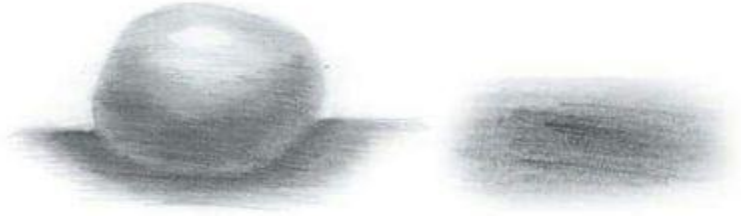

تقنيات التظليل وأنواعه

نماذج لأنواع تظليل تراعي عناصر العمل الفني

Crowquill Nib

Stippling

Scumbling

Shading

Smudging

Crosshatching

نموذج تظليل الكرة بأكثر من تقنية تظليل